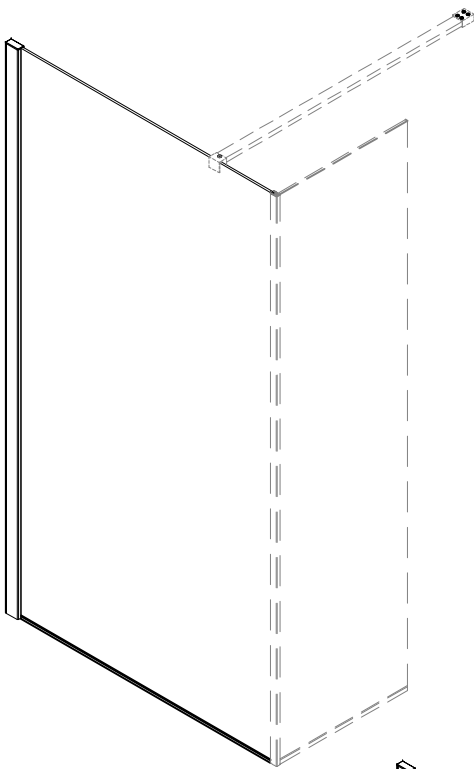

# MODULAR SHOWER

MS2A-70/80/90/100/110/120

**polysan** 

Polysan s.r.o.  
Nesměřice 52  
285 22 Zruč nad Sázavou  
Czech Republic  
[www.polysan.net](http://www.polysan.net)

4a

or 4b

or 4c

5