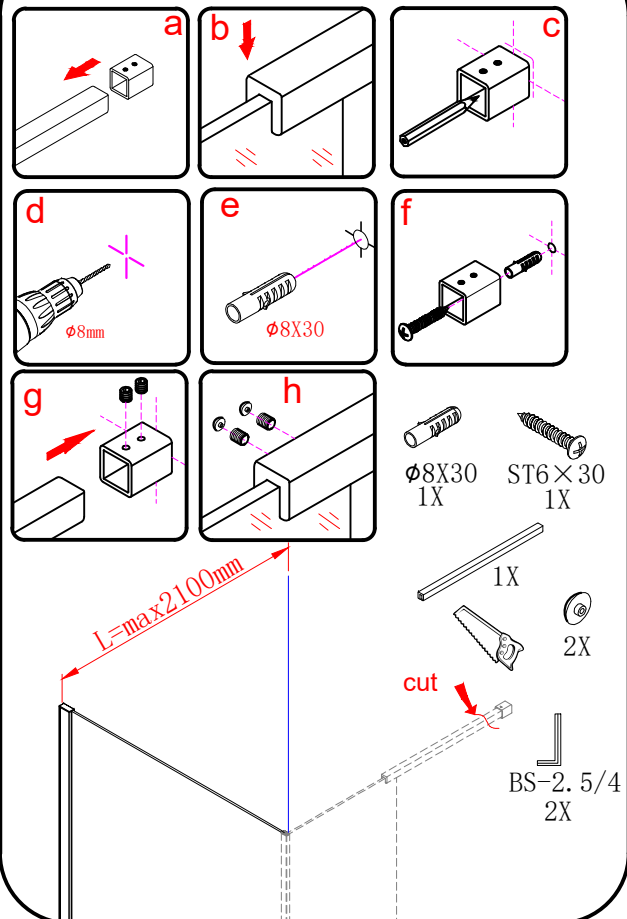

# MODULAR SHOWER

MS2A-70/80/90/100/110/120

**polysan** 

Polysan s.r.o.  
Nesměřice 52  
285 22 Zruč nad Sázavou  
Czech Republic  
[www.polysan.net](http://www.polysan.net)

4a

or 4b

or 4c

5

Polysan s.r.o.  
Nesměřice 52  
285 22 Zruč nad Sázavou  
Czech Republic  
[www.polysan.net](http://www.polysan.net)

EN 14428

Glass shower enclosure  
cleaning efficiency: conforming  
impact resistance: conforming  
operating life: conforming