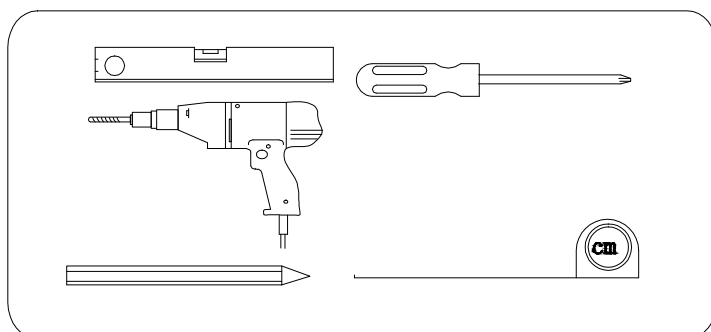

# MODULAR SHOWER

MS2A-70/80/90/100/110/120

**polysan** 

Polysan s.r.o.  
Nesměřice 52  
285 22 Zruč nad Sázavou  
Czech Republic  
[www.polysan.net](http://www.polysan.net)

4a

or 4b

or 4c

5

Polysan s.r.o.  
Nesměřice 52  
285 22 Zruč nad Sázavou  
Czech Republic  
[www.polysan.net](http://www.polysan.net)

EN 14428

Glass shower enclosure  
cleaning efficiency: conforming  
impact resistance: conforming  
operating life: conforming