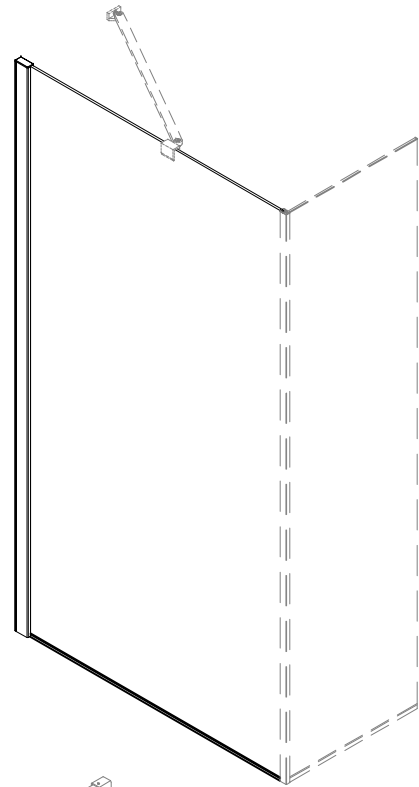

# MODULAR SHOWER

MS2A-70/80/90/100/110/120

**polysan** 

Polysan s.r.o.  
Nesměřice 52  
285 22 Zruč nad Sázavou  
Czech Republic  
[www.polysan.net](http://www.polysan.net)

4a

or 4b

or 4c

5