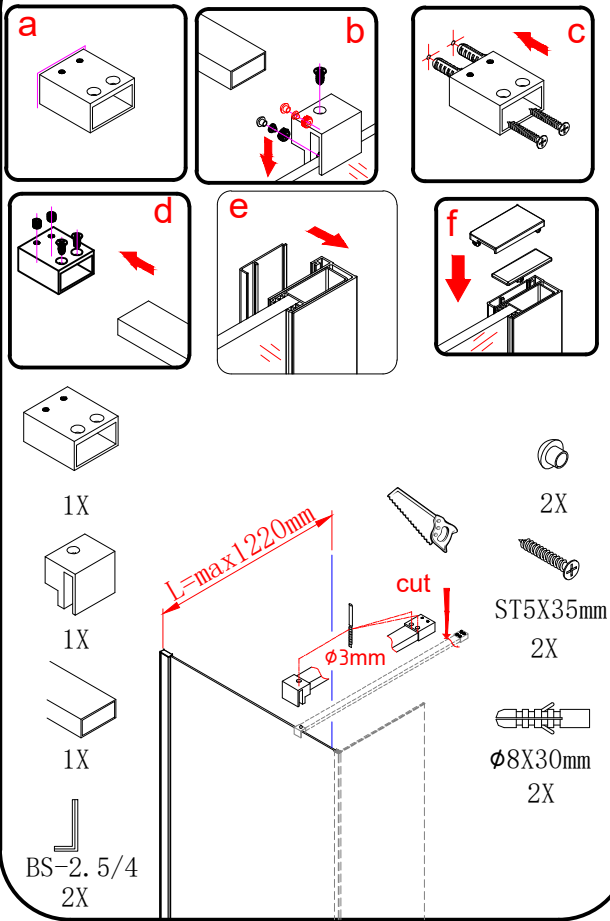

# MODULAR SHOWER

MS2A-70/80/90/100/110/120

**polysan** 

Polysan s.r.o.  
Nesměřice 52  
285 22 Zruč nad Sázavou  
Czech Republic  
[www.polysan.net](http://www.polysan.net)

4a

or 4b

or 4c

5

Polysan s.r.o.  
Nesměřice 52  
285 22 Zruč nad Sázavou  
Czech Republic  
[www.polysan.net](http://www.polysan.net)

EN 14428

Glass shower enclosure  
cleaning efficiency: conforming  
impact resistance: conforming  
operating life: conforming