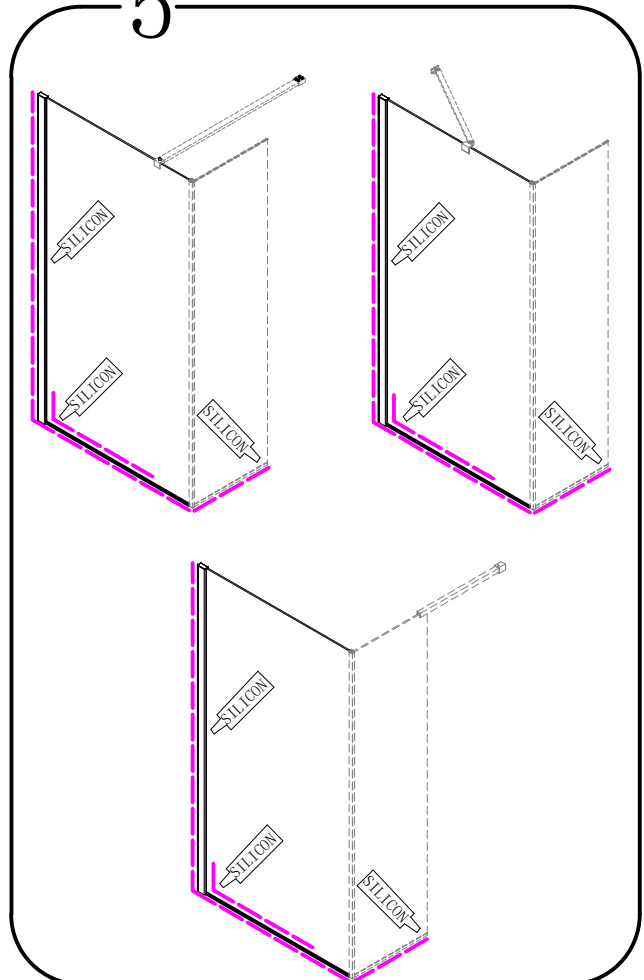

# MODULAR SHOWER

MS2A-70/80/90/100/110/120

**polysan** 

Polysan s.r.o.  
Nesměřice 52  
285 22 Zruč nad Sázavou  
Czech Republic  
[www.polysan.net](http://www.polysan.net)

4a

or 4b

or 4c

5

Polysan s.r.o.  
Nesměřice 52  
285 22 Zruč nad Sázavou  
Czech Republic  
[www.polysan.net](http://www.polysan.net)

EN 14428

Glass shower enclosure  
cleaning efficiency: conforming  
impact resistance: conforming  
operating life: conforming