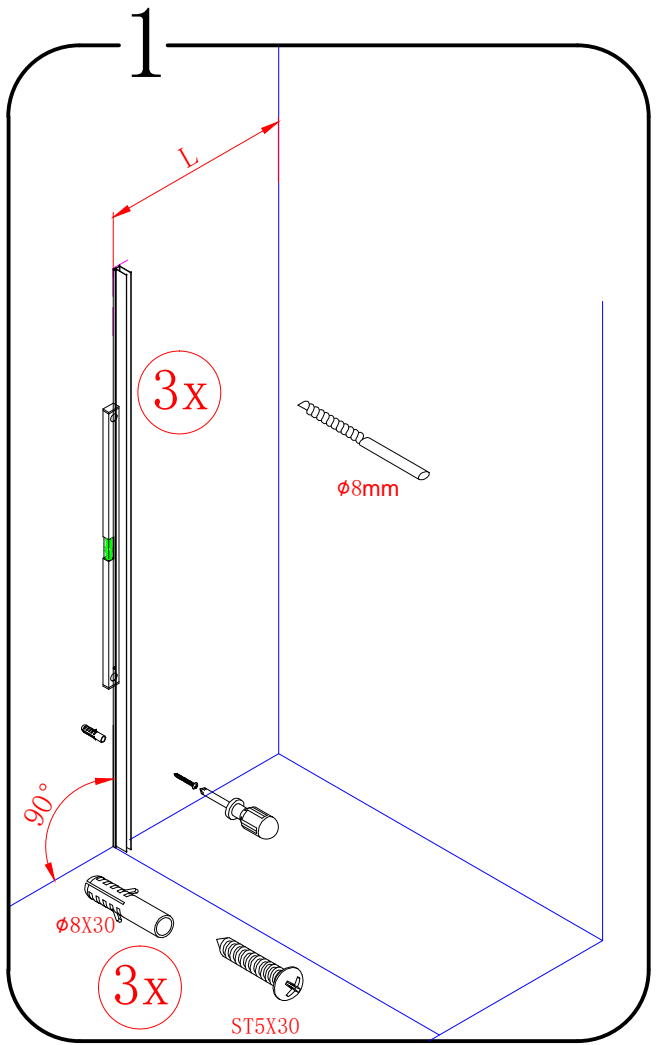

# MODULAR SHOWER

MS2A-70/80/90/100/110/120

**polysan** 

Polysan s.r.o.  
Nesměřice 52  
285 22 Zruč nad Sázavou  
Czech Republic  
[www.polysan.net](http://www.polysan.net)

4a

or 4b

or 4c

5

Polysan s.r.o.  
Nesměřice 52  
285 22 Zruč nad Sázavou  
Czech Republic  
[www.polysan.net](http://www.polysan.net)

EN 14428

Glass shower enclosure  
cleaning efficiency: conforming  
impact resistance: conforming  
operating life: conforming