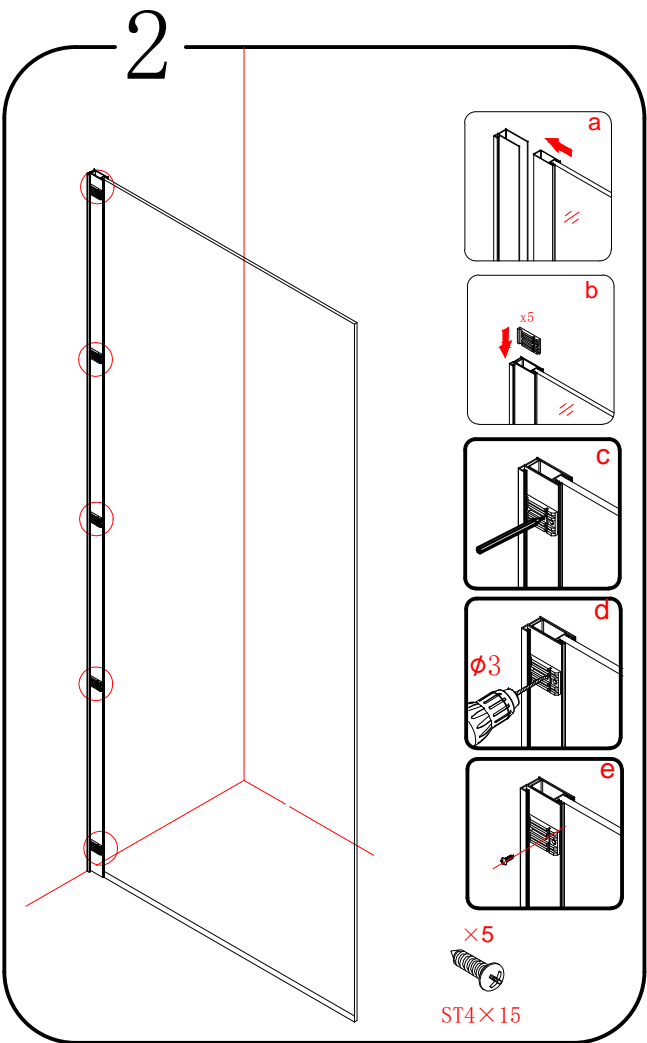

# MODULAR SHOWER

MS2A-70/80/90/100/110/120

**polysan** 

Polysan s.r.o.  
Nesměřice 52  
285 22 Zruč nad Sázavou  
Czech Republic  
[www.polysan.net](http://www.polysan.net)

4a

or 4b

or 4c

5