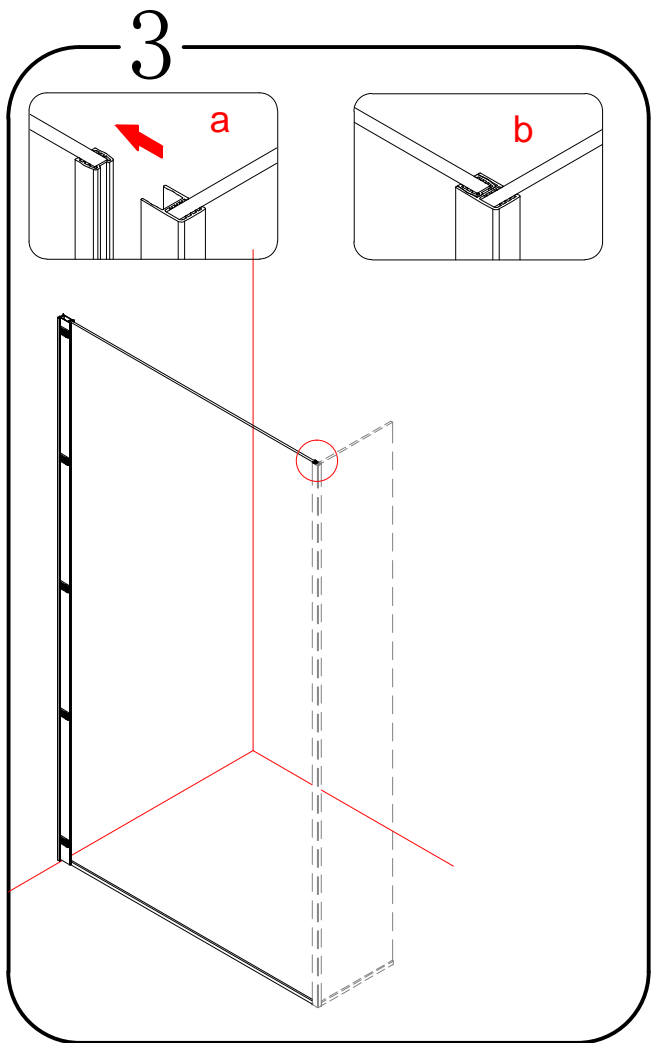

# MODULAR SHOWER

MS2A-70/80/90/100/110/120

**polysan** 

Polysan s.r.o.  
Nesměřice 52  
285 22 Zruč nad Sázavou  
Czech Republic  
[www.polysan.net](http://www.polysan.net)

4a

or 4b

or 4c

5