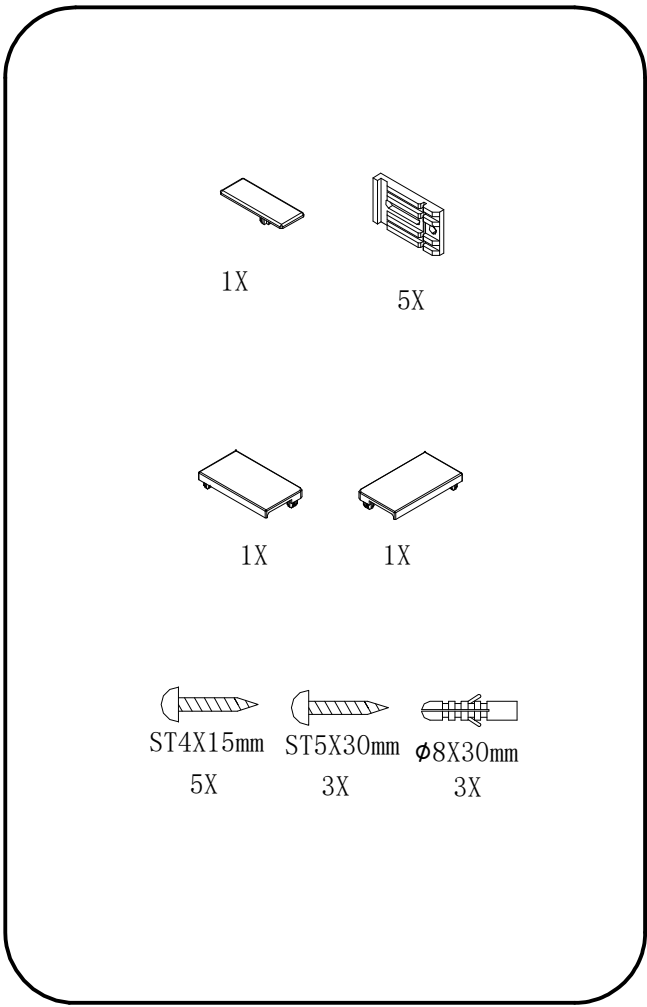

# MODULAR SHOWER

MS2A-70/80/90/100/110/120

**polysan** 

Polysan s.r.o.  
Nesměřice 52  
285 22 Zruč nad Sázavou  
Czech Republic  
[www.polysan.net](http://www.polysan.net)

4a

or 4b

or 4c

5

Polysan s.r.o.  
Nesměřice 52  
285 22 Zruč nad Sázavou  
Czech Republic  
[www.polysan.net](http://www.polysan.net)

EN 14428

Glass shower enclosure  
cleaning efficiency: conforming  
impact resistance: conforming  
operating life: conforming