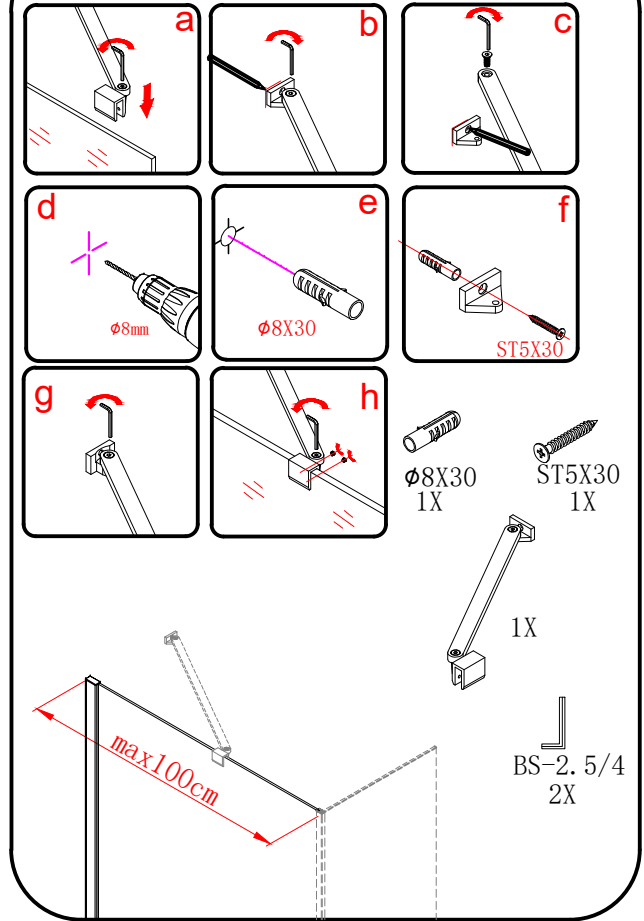

# MODULAR SHOWER

MS2A-70/80/90/100/110/120

**polysan** 

Polysan s.r.o.  
Nesměřice 52  
285 22 Zruč nad Sázavou  
Czech Republic  
[www.polysan.net](http://www.polysan.net)

4a

or 4b

or 4c

5

Polysan s.r.o.  
Nesměřice 52  
285 22 Zruč nad Sázavou  
Czech Republic  
[www.polysan.net](http://www.polysan.net)

EN 14428

Glass shower enclosure  
cleaning efficiency: conforming  
impact resistance: conforming  
operating life: conforming